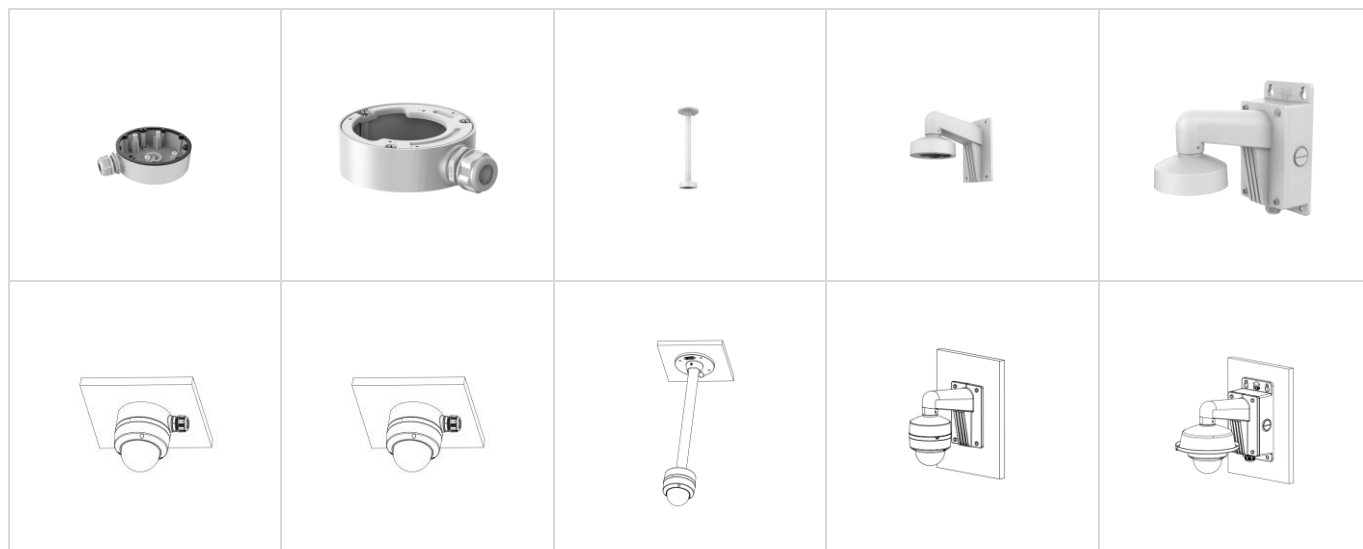

▪ **Available Model**

DS-2CD2763G2-LIZS2U/SL(2.8-12mm)

DS-2CD2763G2-LIZS2U/SL(2.8-12mm)(Black)

▪ **Dimension**

▪ **Accessory**

▪ **Optional**

DS-1272ZJ-120 Wall mount	DS-1272ZJ-120B Wall mount	DS-1271ZJ-120 Pendant Mount	DS-1275ZJ-SUS Vertical pole mount	DS-1276ZJ-SUS Corner mount

DS-1280ZJ-DM46 Junction box	DS-2280ZJ-WA120 Junction box	DS-2210ZJ-WA-120 Pendant Mount	DS-2200ZJ-WA-120 Wall mount	DS-2200ZJ-WAJ-120 Wall mount
--------------------------------	---------------------------------	-----------------------------------	--------------------------------	---------------------------------